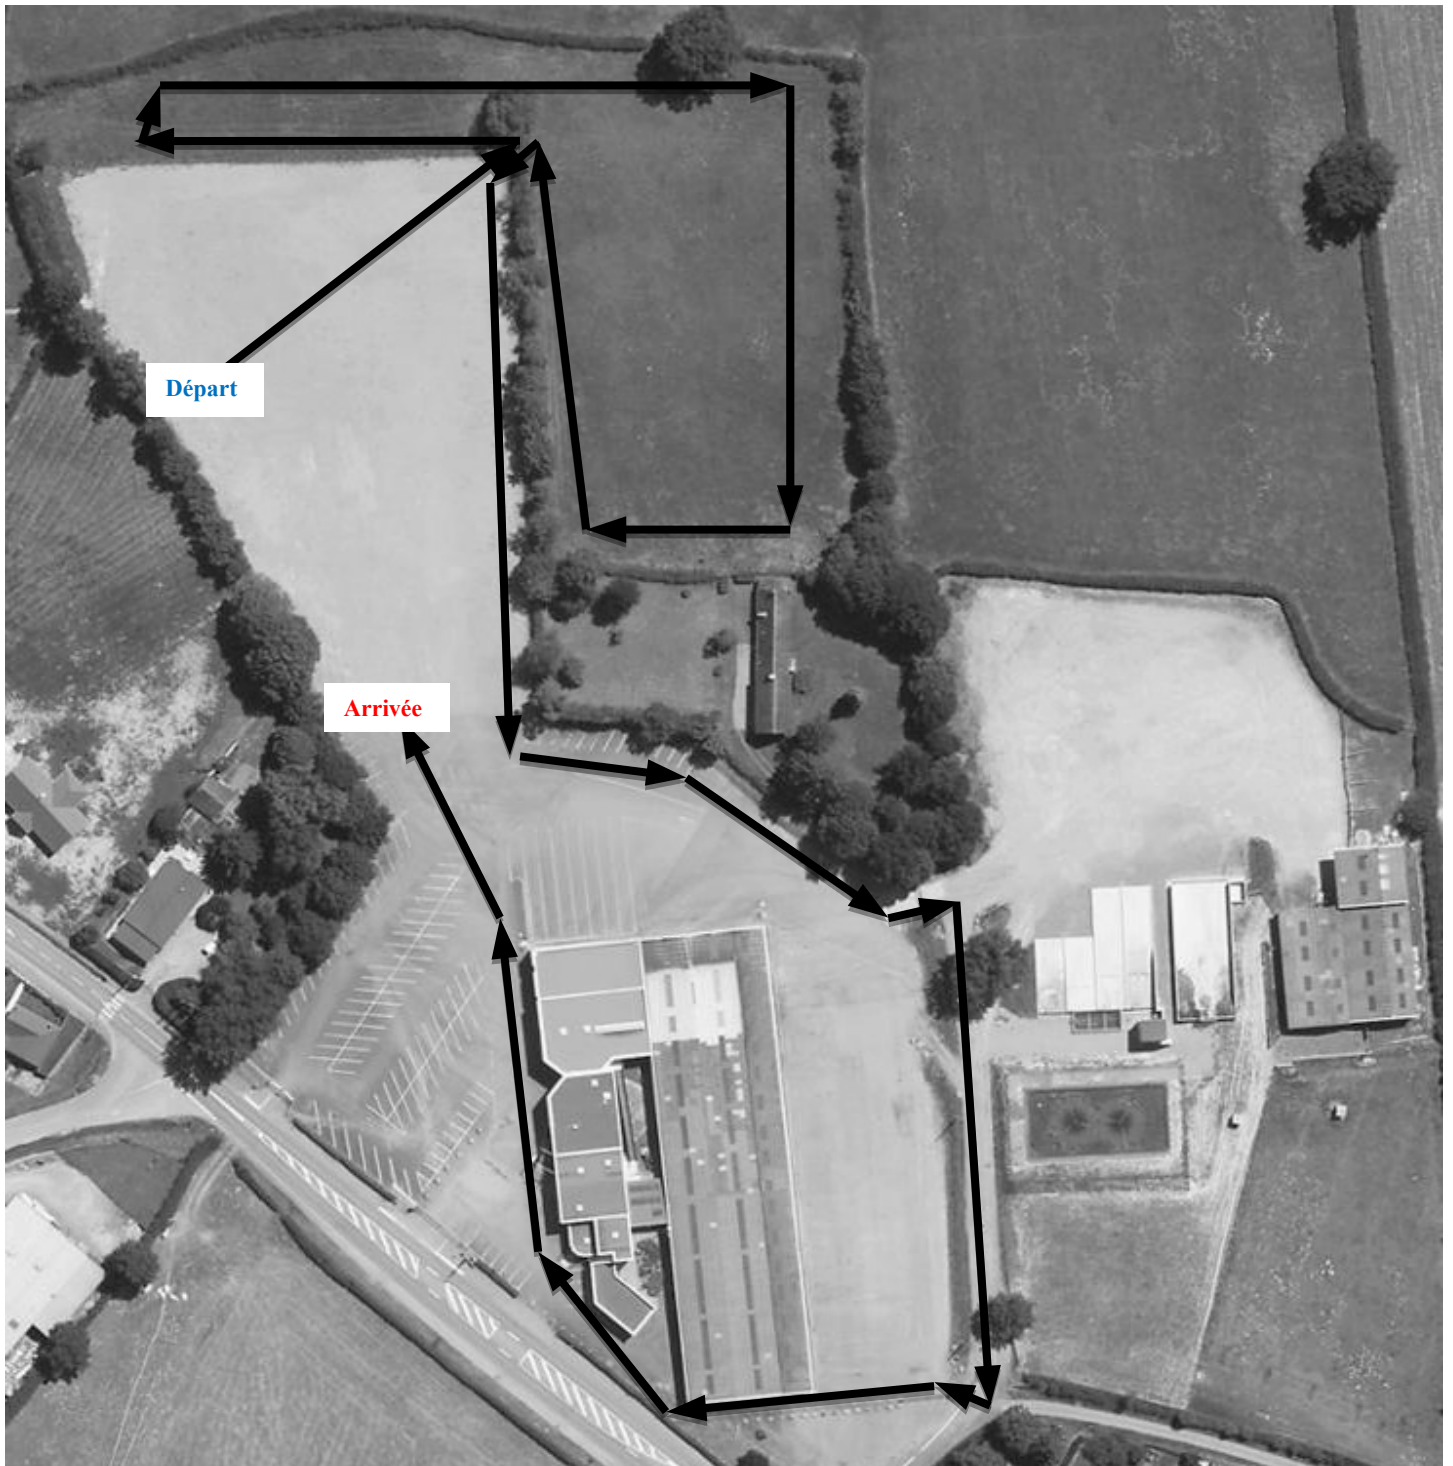

Collège Les Deux Rivières
CROSS 21 octobre 2022

Parcours Ecole Primaire
Petite boucle : 1200 m
13h30

Collège Les Deux Rivières
CROSS 21 octobre 2022

Parcours Ecole Primaire
Grande boucle : 1400 m
13h50